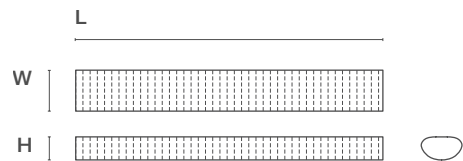

MIRAGE

MIRAGE SIZES

Model	Length (L)		Width (W)		Height (H)	
	cm	inch	cm	inch	cm	inch
Mirage 22	22	8.7	22	8.7	110	43.3
Mirage 50	50	19.7	50	19.7	210	82.7

GÉODE

GÉODE SIZES

Model	Length (L)		Width (W)		Height (H)	
	cm	inch	cm	inch	cm	inch
Géode 60	60	23.6	10	3.9	5	2
Géode 80	80	31.5	10	3.9	5	2
Géode 100	100	39.4	10	3.9	5	2
Géode 140	140	55.1	10	3.9	5	2
Géode 180	180	70.9	10	3.9	5	2

COMET_{LINE}

COMET LINE SIZES

Model	Length (L)		Width (W)		Height (H)	
	cm	inch	cm	inch	cm	inch
Comet L 60	60	23.6	9	3.6	6	2.4
Comet L 100	100	39.4	9	3.5	6	2.4
Comet L 180	180	70.9	9	3.5	6	2.4

COMET CIRCLE

COMET CIRCLE SIZES

Model	Length (L)		Width (W)		Height (H)	
	cm	inch	cm	inch	cm	inch
Comet C 60	60	23.6	60	23.6	6	2.4
Comet C 80	80	31.5	80	31.5	6	2.4
Comet C 120	120	47.2	120	47.2	6	2.4

COMET_{OVAL}

COMET OVAL SIZES

Model	Length (L)		Width (W)		Height (H)	
	cm	inch	cm	inch	cm	inch
Comet O 120/140	120	47.2	40	0.8	6	3.5
Comet O 160/60	160	31.5	60	0.8	6	3.5

www.manooi.com